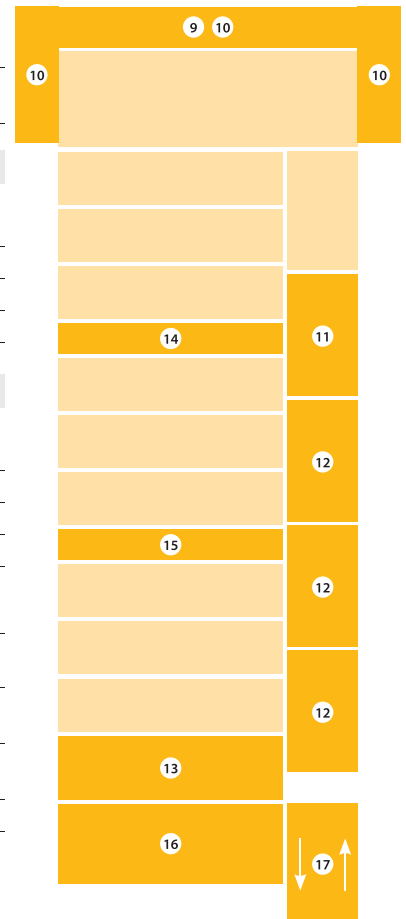

12. TORŅA baneris (līdz 4 banneriem kolonnā)

Objekta tips

Dzīvoklis	225x400	1	35 EUR	196 EUR	637 EUR
Māja / Mājas daļa / Vasarnīca	225x400	1	30 EUR	168 EUR	546 EUR
Komerccplatība	225x400	1	14 EUR	78 EUR	255 EUR
Zeme	225x400	1	10 EUR	56 EUR	182 EUR

13. OBJEKTU baneris VISOS sludinājumos	735x250	1	50 EUR	280 EUR	910 EUR
14. 1. REZULTĀTU baneris - pēc 10. objekta	700x120	1	30 EUR	168 EUR	546 EUR
15. 2. REZULTĀTU baneris - pēc 20. objekta	700x120	1	20 EUR	112 EUR	364 EUR
16. LIELAIS REZULTĀTU PANORĀMAS baneris	700x300	1	25 EUR	140 EUR	455 EUR
17. KRĪTOŠAIS TORŅA baneris	225x400	1	25 EUR	140 EUR	455 EUR