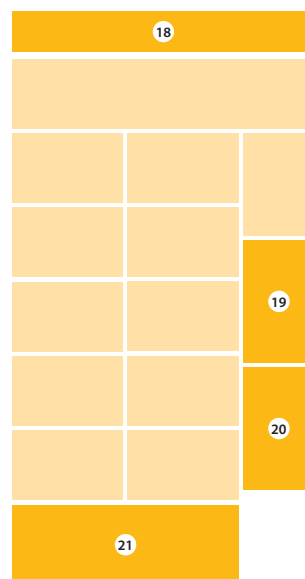

INTERNETA PORTĀLA WWW.CITY24.LV CENAS, ATKĀRTOJUMA ATLAIDES UN TEHNISKIE NOTEIKUMI.

JAUNO PROJEKTU sadaļa

	pxl	Banneri rotācijā	1 diena	1 nedēļa	4 nedēļas
18. GIGA banneris	960x150	3	35 EUR	196 EUR	637 EUR
19. Fiksētais TORŅA banneris	225x400	1	25 EUR	140 EUR	455 EUR
20. TORŅA banneris (līdz 3 banneriem kolonnā)	225x400	1	20 EUR	112 EUR	364 EUR
21. LIELAIS REZULTĀTU PANORĀMAS banneris	700x300	1	15 EUR	84 EUR	273 EUR

MOBILĀ VIDE

	pxl	Banneri rotācijā	EUR/CPM*	1 nedēļa	2 nedēļas	1 mēnesis
22. m.city24.lv banneris	300x300	CPM	5	-	-	-
23. m.city24.lv GIGA banneris	300x200	5		200 EUR	300 EUR	400 EUR

* EUR/CPM - cena par 1000 ekspozīcijām

Svarīgi! IESPĒJA MĒRĶĒT BANNERA RĀDĪŠANU ATTIECĪGAJAI MĒRĶA GRUPAI. SAZINIETIES AR MUMS, LAI UZZINĀTU VAIRĀK!

Atkārtojuma atlaides:	%
1 - 3 nedēļas	20
4 un vairāk nedēļas	35

Atkārtojuma atlaidi piemēro noteiktai bannera vietai noteiktā laikā.
1 nedēļas un 4 nedēļu cenas norādītas ar atkārtojuma atlaidi.
Visas cenas norādītas eiro (EUR) bez PVN.
Banneru formāts HTML5, GIF vai JPG. Banneru svars līdz 80 kB.
Banneru izvietošana latviešu un krievu valodas sadaļās.

Veidojot bannerus HTML5: <http://www.city24.ee/ibox/html5_spec.pdf>