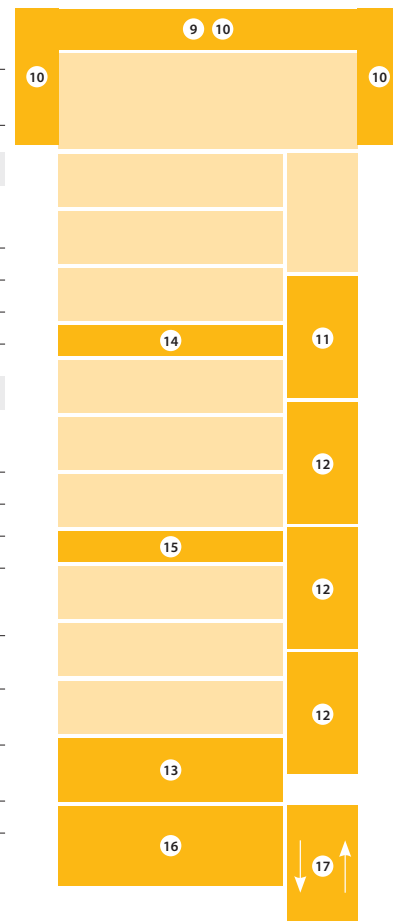

INTERNETA PORTĀLA WWW.CITY24.LV CENAS, ATKĀRTOJUMA ATLAIDES UN TEHNISKIE NOTEIKUMI.

GALVENĀ sadaļa

	pxl	Banneri rotācijā	1 diena	1 nedēļa	4 nedēļas
1. GIGA baneris + Ziņas	960x150	3	40 EUR	224 EUR	728 EUR
2. CENTRA baneris GALVENĀ sadaļā un VISOS sludinājumos	735x250	2	25 EUR	140 EUR	488 EUR
3. Fiksētais TORŅA baneris	225x400	1	50 EUR	280 EUR	910 EUR
4. TORŅA baneris	225x400	1	25 EUR	140 EUR	455 EUR
5. Fiksētais MEGA TORŅA baneris	225x600	1	45 EUR	252 EUR	819 EUR
6. MEGA TORŅA baneris GALVENĀ sadaļā un VISOS sludinājumos	225x600	1	30 EUR	168 EUR	546 EUR
7. EKRĀNA baneris	1000x500	Max frekvence 1	400 EUR	-	-
			EUR/CPM*		
8. MAXI baneris VISĀ PORTĀLĀ	300x300	CPM ar max frekvenci 3	10 EUR	-	-

SLUDINĀJUMU sadaļa

	pxl	Banneri rotācijā	1 diena	1 nedēļa	4 nedēļas
9. GIGA baneris	960x150	5	75 EUR	420 EUR	1365 EUR
10. Fona baneris	1920x1120	5	100 EUR	560 EUR	1820 EUR

11. Fiksētais TORŅA baneris

Objekta tips

Dzīvoklis	225x400	1	45 EUR	252 EUR	819 EUR
Māja / Mājas daļa / Vasarnīca	225x400	1	38 EUR	213 EUR	692 EUR
Komerplatība	225x400	1	20 EUR	112 EUR	364 EUR
Zeme	225x400	1	14 EUR	78 EUR	255 EUR

12. TORŅA baneris (līdz 4 banneriem kolonnā)

Objekta tips

Dzīvoklis	225x400	1	35 EUR	196 EUR	637 EUR
Māja / Mājas daļa / Vasarnīca	225x400	1	30 EUR	168 EUR	546 EUR
Komerplatība	225x400	1	14 EUR	78 EUR	255 EUR
Zeme	225x400	1	10 EUR	56 EUR	182 EUR

13. OBJEKTU baneris VISOS sludinājumos	735x250	1	50 EUR	280 EUR	910 EUR
14. 1. REZULTĀTU baneris - pēc 10. objekta	700x120	1	30 EUR	168 EUR	546 EUR
15. 2. REZULTĀTU baneris - pēc 20. objekta	700x120	1	20 EUR	112 EUR	364 EUR
16. LIELAIS REZULTĀTU PANORĀMAS baneris	700x300	1	25 EUR	140 EUR	455 EUR
17. KRĪTOŠAIS TORŅA baneris	225x400	1	25 EUR	140 EUR	455 EUR