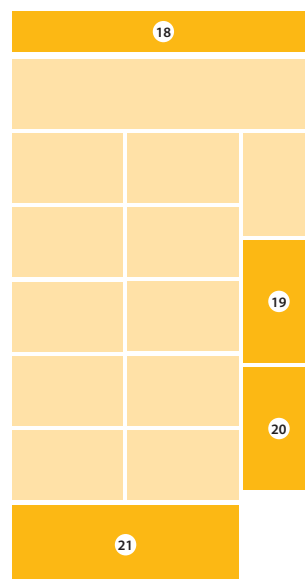

Objekta tips

Dzīvoklis	225x400	1	35 EUR	196 EUR	637 EUR
Māja / Mājas daļa / Vasarnīca	225x400	1	30 EUR	168 EUR	546 EUR
Komerplatība	225x400	1	14 EUR	78 EUR	255 EUR
Zeme	225x400	1	10 EUR	56 EUR	182 EUR

13. OBJEKTU baneris VISOS sludinājumos	735x250	1	50 EUR	280 EUR	910 EUR
14. 1. REZULTĀTU baneris - pēc 10. objekta	700x120	1	30 EUR	168 EUR	546 EUR
15. 2. REZULTĀTU baneris - pēc 20. objekta	700x120	1	20 EUR	112 EUR	364 EUR
16. LIELAIS REZULTĀTU PANORĀMAS baneris	700x300	1	25 EUR	140 EUR	455 EUR
17. KRĪTOŠAIS TORŅA baneris	225x400	1	25 EUR	140 EUR	455 EUR

INTERNETA PORTĀLA WWW.CITY24.LV CENAS, ATKĀRTOJUMA ATLAIDES UN TEHNISKIE NOTEIKUMI.

JAUNO PROJEKTU sadaļa

	pxl	Banneri rotācijā	1 diena	1 nedēļa	4 nedēļas
18. GIGA banneris	960x150	3	40 EUR	224 EUR	728 EUR
19. Fiksētais TORŅA banneris	225x400	1	50 EUR	280 EUR	910 EUR
20. TORŅA banneris	225x400	1	25 EUR	140 EUR	455 EUR
21. LIELAIS REZULTĀTU PANORĀMAS banneris	700x300	1	15 EUR	84 EUR	273 EUR

MOBILĀ VIDE

	pxl	Banneri rotācijā	EUR/CPM*		
22. m.city24.lv banneris	300x300	CPM	5	-	-
23. m.city24.lv GIGA banneris	300x200	6		1 nedēļa 200 EUR	2 nedēļas 300 EUR
					1 mēnesis 400 EUR

* EUR/CPM - cena par 1000 ekspozīcijām