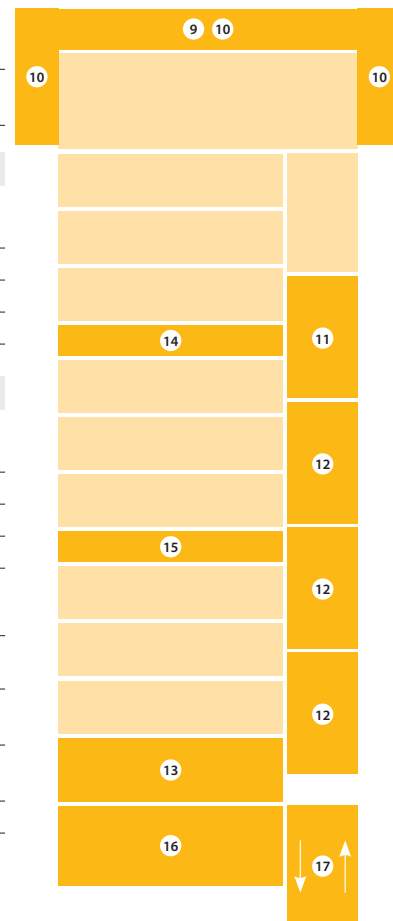

INTERNETA PORTĀLA **WWW.CITY24.LV** CENAS,
ATKĀRTOJUMA ATLAIDES UN TEHNISKIE NOTEIKUMI.

GALVENĀ sadaļa

	pxl	Banneri rotācijā	1 diena	1 nedēļa	4 nedēļas
1. GIGA baneris + Ziņas	960x150	3	40 EUR	224 EUR	728 EUR
2. CENTRA baneris GALVENĀ sadaļā un VISOS sludinājumos	735x250	2	25 EUR	140 EUR	488 EUR
3. Fiksētais TORŅA baneris	225x400	1	50 EUR	280 EUR	910 EUR
4. TORŅA baneris	225x400	1	25 EUR	140 EUR	455 EUR
5. Fiksētais MEGA TORŅA baneris	225x600	1	45 EUR	252 EUR	819 EUR
6. MEGA TORŅA baneris GALVENĀ sadaļā un VISOS sludinājumos	225x600	1	30 EUR	168 EUR	546 EUR
7. EKRĀNA baneris	1000x500	Max frekvence 1	400 EUR	-	-
			EUR/CPM*		
8. MAXI baneris VISĀ PORTĀLĀ	250x300	CPM ar max frekvenci 3	10 EUR	-	-

SLUDINĀJUMU sadaļa

	pxl	Banneri rotācijā	1 diena	1 nedēļa	4 nedēļas
9. GIGA baneris	960x150	5	75 EUR	420 EUR	1365 EUR
10. Fona baneris	1920x1120	5	100 EUR	560 EUR	1820 EUR

11. Fiksētais TORŅA baneris

Objekta tips

Dzīvoklis	225x400	1	45 EUR	252 EUR	819 EUR
Māja / Mājas daļa / Vasarnīca	225x400	1	38 EUR	213 EUR	692 EUR
Komerplatība	225x400	1	20 EUR	112 EUR	364 EUR
Zeme	225x400	1	14 EUR	78 EUR	255 EUR

12. TORŅA baneris (līdz 4 banneriem kolonnā)

Objekta tips

Dzīvoklis	225x400	1	35 EUR	196 EUR	637 EUR
Māja / Mājas daļa / Vasarnīca	225x400	1	30 EUR	168 EUR	546 EUR
Komerplatība	225x400	1	14 EUR	78 EUR	255 EUR
Zeme	225x400	1	10 EUR	56 EUR	182 EUR

13. OBJEKTU baneris VISOS sludinājumos	735x250	1	50 EUR	280 EUR	910 EUR
14. 1. REZULTĀTU baneris - pēc 10. objekta	700x120	1	30 EUR	168 EUR	546 EUR
15. 2. REZULTĀTU baneris - pēc 20. objekta	700x120	1	20 EUR	112 EUR	364 EUR
16. LIELAIS REZULTĀTU PANORĀMAS baneris	700x300	1	25 EUR	140 EUR	455 EUR
17. KRĪTOŠAIS TORŅA baneris	225x400	1	25 EUR	140 EUR	455 EUR