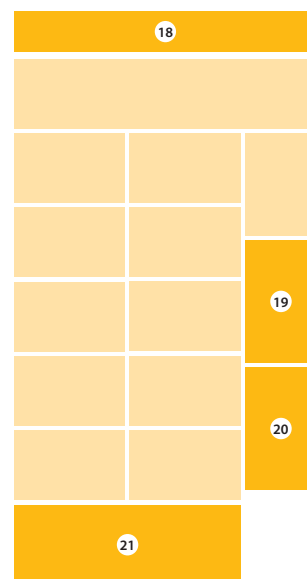

Objekta tips

Dzīvoklis	225x400	1	35 EUR	196 EUR	637 EUR
Māja / Mājas daļa / Vasarnīca	225x400	1	30 EUR	168 EUR	546 EUR
Komerplatība	225x400	1	14 EUR	78 EUR	255 EUR
Zeme	225x400	1	10 EUR	56 EUR	182 EUR

13. OBJEKTU baneris VISOS sludinājumos	735x250	1	50 EUR	280 EUR	910 EUR
14. 1. REZULTĀTU baneris - pēc 10. objekta	700x120	1	30 EUR	168 EUR	546 EUR
15. 2. REZULTĀTU baneris - pēc 20. objekta	700x120	1	20 EUR	112 EUR	364 EUR
16. LIELAIS REZULTĀTU PANORĀMAS baneris	700x300	1	25 EUR	140 EUR	455 EUR
17. KRĪTOŠAIS TORŅA baneris	225x400	1	25 EUR	140 EUR	455 EUR

INTERNETA PORTĀLA **WWW.CITY24.LV** CENAS,
ATKĀRTOJUMA ATLAIDES UN TEHNISKIE NOTEIKUMI.

JAUNO PROJEKTU sadaļa

	pxl	Banneri rotācijā	1 diena	1 nedēļa	4 nedēļas
18. GIGA banneris	960x150	3	40 EUR	224 EUR	728 EUR
19. Fiksētais TORŅA banneris	225x400	1	50 EUR	280 EUR	910 EUR
20. TORŅA banneris	225x400	1	25 EUR	140 EUR	455 EUR
21. LIELAIS REZULTĀTU PANORĀMAS banneris	700x300	1	15 EUR	84 EUR	273 EUR

MOBILĀ VIDE

	pxl	Banneri rotācijā	EUR/CPM*		
22. m.city24.lv banneris	300x300	CPM	5	-	-
23. m.city24.lv GIGA banneris	300x200	CPM	8	-	-

* EUR/CPM - cena par 1000 ekspozīcijām

Svarīgi! IESPĒJA MĒRĶĒT BANNERA RĀDĪŠANU ATTIECĪGAJAI MĒRĶA GRUPAI. SAZINIETIES AR MUMS, LAI UZZINĀTU VAIRĀK!